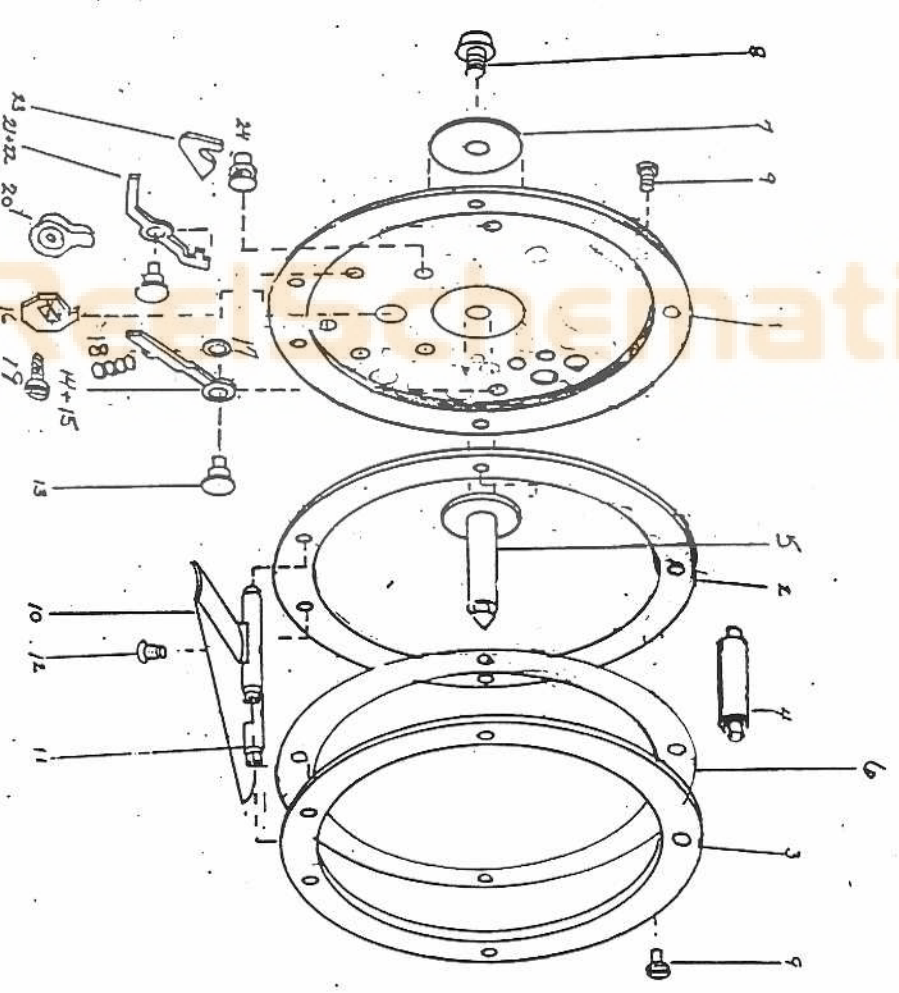

1000 311

MC 89

1	2	3	4	5	6	7	8	9	10	11	12	13
BACK-S-1-MC89	LINE GUIDE 781-H	TOP RIM 296	REEL POST 894	SPINDLE 901	LINE GUIDE 782-H	SPINDLE CAP 774	SPINDLE SCREW 838-S	PILLAR SCREWS 234	REEL FOOT 741	REEL FOOT POST	REEL #203	REEL STUD #750
QUAN: 1	1	1	5	1	1	1	1	10	1	1	2	2
15 RATCHET LEVER 755L	16 CAM #150	17 STUD WASHER #749	18 SPRING #510S	19 CAM SCREW #139	20 CAM KNOB #146	21 RATCHET LEVER 754	22 RATCHET LEVER 754L	23 RATCHET PAWL 756	24 RATCHET PAWL STUD 751			
QUAN: 1	1	3	1	1	1	1	1	1	1			